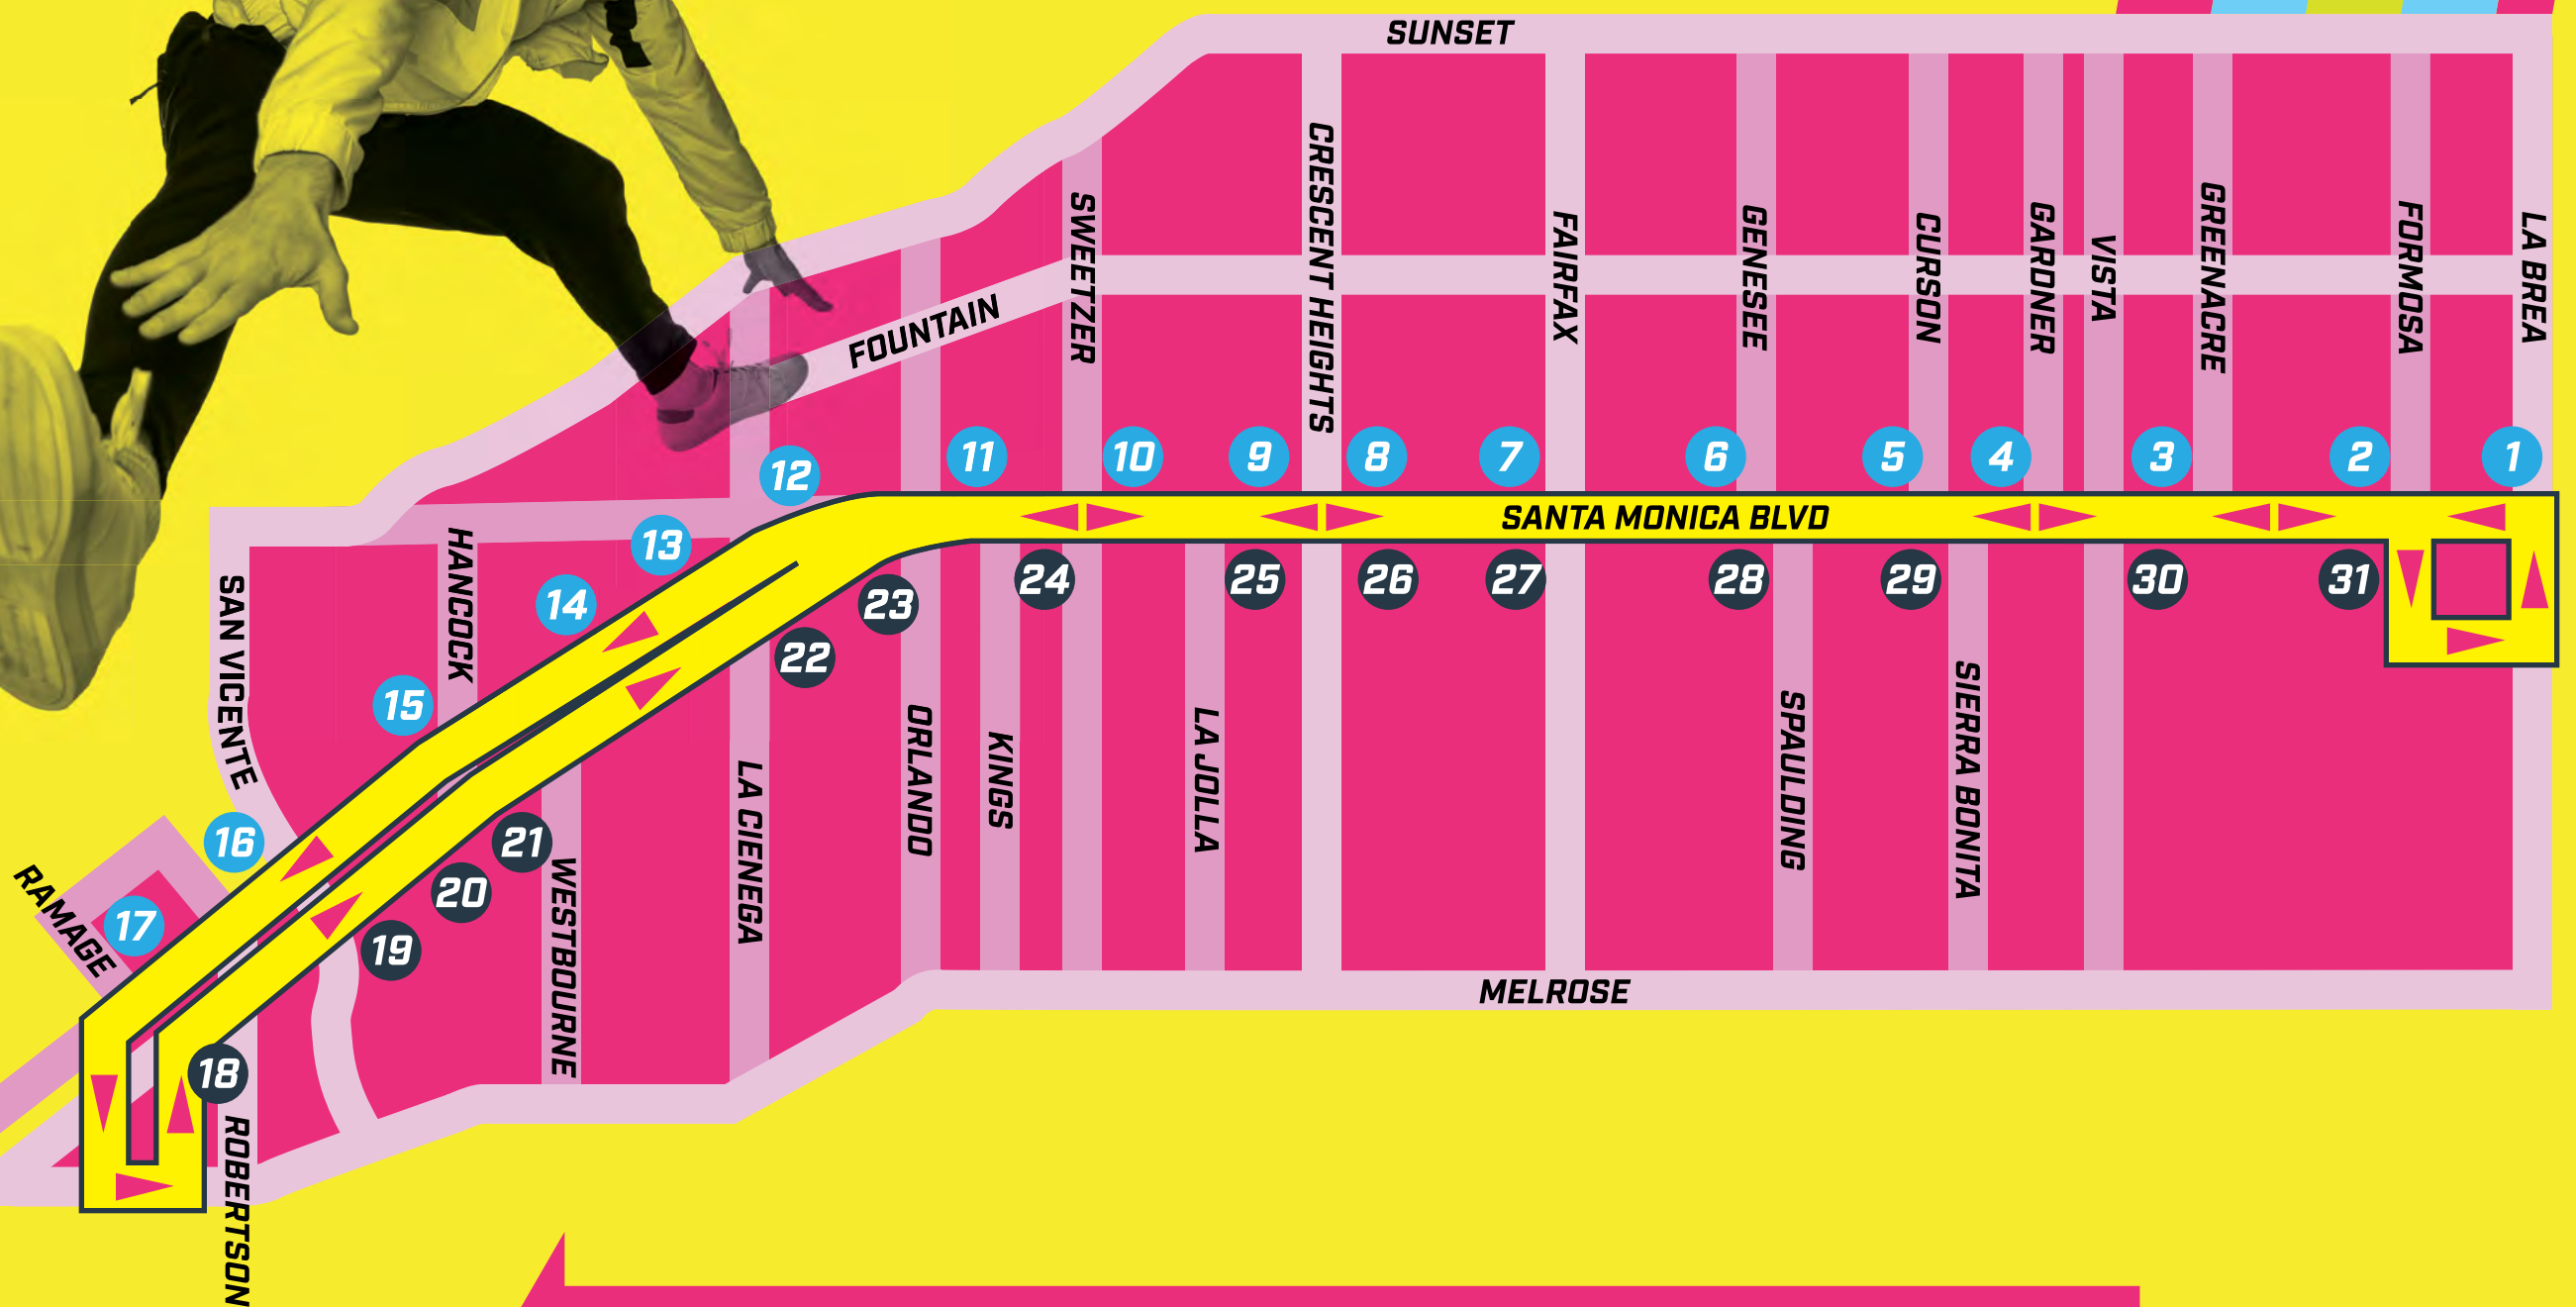

# ROBERTSON TO LA BREA!

**FRI & SAT: 8PM - 3AM**  
**SUN: 2PM - 10PM**

**EVERY 15 MINUTES!**

**FREE!**

## WESTBOUND

- |             |                |               |                |           |
|-------------|----------------|---------------|----------------|-----------|
| 1 La Brea   | 5 Curson       | 9 La Jolla    | 13 Ramada      | 17 Ramage |
| 2 Formosa   | 6 Genesee      | 10 Sweetzer   | 14 Westbourne  |           |
| 3 Greenacre | 7 Fairfax      | 11 Kings      | 15 Hancock     |           |
| 4 Gardner   | 8 Crescent Hts | 12 La Cienega | 16 San Vicente |           |

## EASTBOUND

- |                       |               |                  |            |
|-----------------------|---------------|------------------|------------|
| 18 La Peer/Robertston | 22 La Cienega | 26 Crescent Hts  | 30 Vista   |
| 19 San Vicente        | 23 Orlando    | 27 Fairfax       | 31 Formosa |
| 20 Hancock            | 24 Sweetzer   | 28 Spaulding     |            |
| 21 Westbourne         | 25 La Jolla   | 29 Sierra Bonita |            |